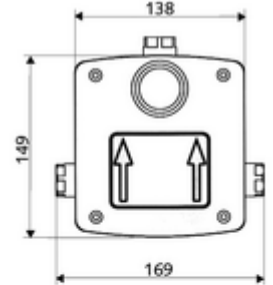

Teslimat kapsamı

- Masterbox
 - Karıştırıcı kartuş
 - Ham yapı gövde
 - 2 ön kapama armatürlü sıva altı duş armatürü
 - 2 ön filtre
 - 2 çekvalf (EN 1717: EB)
 - 6V Selenoid valf
- Deşarj ağzı
- Sıva kapağı

Teknik veriler

- : 15 l/min
- Collection_Root_Attribute_71: 1,0 - 5,0 bar
- Collection_Root_Attribute_71: 8 bar
- Maks. işletim sıcaklığı: 70 °C (80 °C termal dezenfeksiyon için)
- Collection_Root_Attribute_71: 100 - 124 mm
- Bağlantı: 2x DN 15 G 1/2 IG
- Gider: DN 15 G 1/2 IG
- Malzeme: Mahfaza Plastik, Su yolu Çinko çözünümüne mukavim pirinç, içme suyu yönetmeliğine uygun
- Boyutlar: 138 mm x 149 mm x 140 mm
- Sertifikalar: Belgaqua