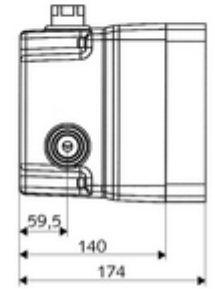

ürün numarası: 01 904 00 99

Unterputz-Masterbox WBD-E-M Karma su

Sıva altı duş armatürleri LINUS D-C-M veya LINUS Basic D-C-M için. Elektronik tetikleme. Sızdırmaz mahfaza geçişleri ve içe duran ön kapama dahil.

Teslimat kapsamı

- Masterbox
 - Karıştırıcı kartuş
 - Ham yapı gövde
 - 2 ön kapama armatürlü sıva altı duş armatürü
 - 2 ön filtre
 - 2 çekvalf (EN 1717: EB)
 - 6V Selenoid valf
- Deşarj ağzı
- Sıva kapağı

Teknik veriler

- : 15 l/min
- Collection_Root_Attribute_71: 1,0 - 5,0 bar
- Collection_Root_Attribute_71: 8 bar
- Maks. işletim sıcaklığı: 70 °C (80 °C termal dezenfeksiyon için)
- Collection_Root_Attribute_71: 100 - 124 mm
- Bağlantı: 2x DN 15 G 1/2 IG
- Gider: DN 15 G 1/2 IG
- Malzeme: Mahfaza Plastik, Su yolu Çinko çözünümüne mukavim pirinç, içme suyu yönetmeliğine uygun
- Boyutlar: 138 mm x 149 mm x 140 mm
- Sertifikalar: Belgaqua