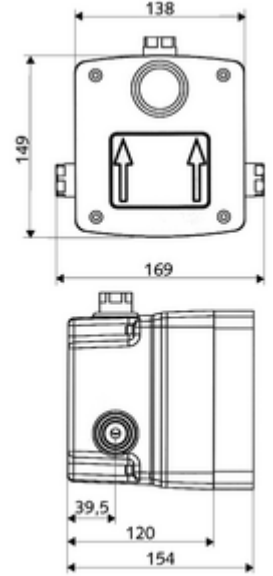

Teslimat kapsamı

- Masterbox
 - Ham yapı gövde
 - 2 ön kapama armatürlü sıva altı duş armatürü
 - 2 ön filtre
 - Zaman ayarlı Kartus SC II sıcak su ayarlı
 - 2 çekvalf (EN 1717: EB)
- Deşarj ağzı
- Sıva kapağı

Teknik veriler

- : 5 - 30 s
- Collection_Root_Attribute_71: 1,0 - 5,0 bar
- Collection_Root_Attribute_71: 8 bar
- Maks. işletim sıcaklığı: 70 °C (80 °C termal dezenfeksiyon için)
- Collection_Root_Attribute_71: 80 - 104 mm
- Bağlantı: 2x G 1/2 IG
- Gider: G 1/2 IG
- Malzeme: Mahfaza Plastik, Su yolu Çinko çözünümüne mukavim pirinç, içme suyu yönetmeliğine uygun
- Boyutlar: 138 mm x 149 mm x 120 mm
- Sertifikalar: P-IX 19960/IB, DIN-DVGW, Belgaqua
- null: B