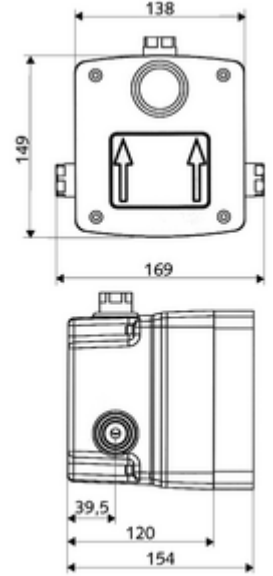

Teslimat kapsamı

- Masterbox
 - Ham yapı gövde
 - 2 ön kapama armatürlü sıva altı duş armatürü
 - 2 ön filtre
 - Zaman ayarlı Kartus SC II sıcak su ayarlı
 - 2 çekvalf (EN 1717: EB)
- Deşarj ağzı
- Sıva kapağı

Teknik veriler

- : 5 - 30 s
- : 10 l/min
- Collection_Root_Attribute_71: 1,0 - 5,0 bar
- Collection_Root_Attribute_71: 8 bar
- Maks. işletim sıcaklığı: 70 °C (80 °C termal dezenfeksiyon için)
- Collection_Root_Attribute_71: 80 - 104 mm
- Bağlantı: 2x G 1/2 IG
- Gider: G 1/2 IG
- Malzeme: Mahfaza Plastik, Su yolu Çinko çözünümüne mukavim pirinç, içme suyu yönetmeliğine uygun
- Boyutlar: 138 mm x 149 mm x 120 mm
- Sertifikalar: P-IX 19960/IB, DIN-DVGW, Belgaqua
- null: B