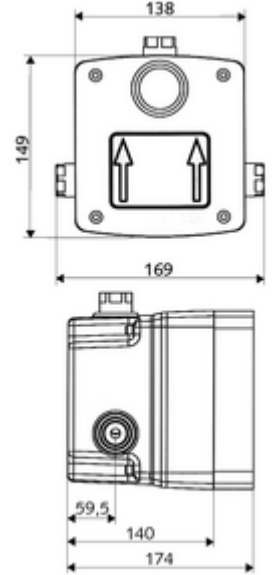

### Teslimat kapsamı

- Masterbox
  - Ön filtre
  - Ham yapı gövde
  - Çekvalf (EN 1717: EB)
  - Ön kapama armatürlü sıva altı duş armatürü
  - 6V Selenoid valf
- Deşarj ağızı
- Sıva kapağı

### Teknik veriler

- Collection\_Root\_Attribute\_71: 1,0 - 5,0 bar
- Collection\_Root\_Attribute\_71: 8 bar
- Maks. işletim sıcaklığı: 70 °C (80 °C termal dezenfeksiyon için)
- Collection\_Root\_Attribute\_71: 100 - 124 mm
- Bağlantı: DN 15 G 1/2 IG
- Gider: DN 15 G 1/2 IG
- Malzeme: Mahfaza Plastik, Su yolu Çinko çözünümüne mukavim pirinç, içme suyu yönetmeliğine uygun
- Boyutlar: 138 mm x 149 mm x 140 mm
- Sertifikalar: P-IX 18001/IA, Belgaqua
- null: A