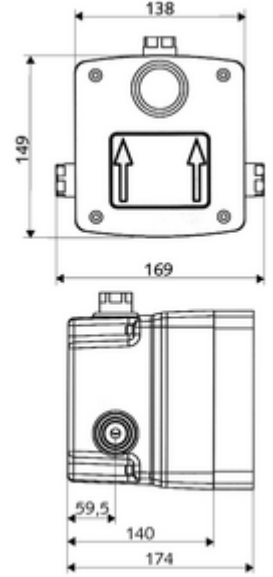

ürün numarası: 01 822 00 99

Unterputz-Masterbox WBD-E-V Önceden karıştırılmış su

Sıva altı duş armatürü LINUS Basic D-C-V için. Elektronik tetikleme. Sızdırmaz mahfaza geçişleri ve içe duran ön kapama dahil.

Teslimat kapsamı

- Masterbox
 - Ön filtre
 - Ham yapı gövde
 - Çekvalf (EN 1717: EB)
 - Ön kapama armatürlü sıva altı duş armatürü
 - 6V Selenoid valf
- Deşarj ağızı
- Sıva kapağı

Teknik veriler

- Collection_Root_Attribute_71: 1,0 - 5,0 bar
- Collection_Root_Attribute_71: 8 bar
- Maks. işletim sıcaklığı: 70 °C (80 °C termal dezenfeksiyon için)
- Collection_Root_Attribute_71: 100 - 124 mm
- Bağlantı: DN 15 G 1/2 IG
- Gider: DN 15 G 1/2 IG
- Malzeme: Mahfaza Plastik, Su yolu Çinko çözünümüne mukavim pirinç, içme suyu yönetmeliğine uygun
- Boyutlar: 138 mm x 149 mm x 140 mm
- Sertifikalar: P-IX 18001/IA, Belgaqua
- null: A