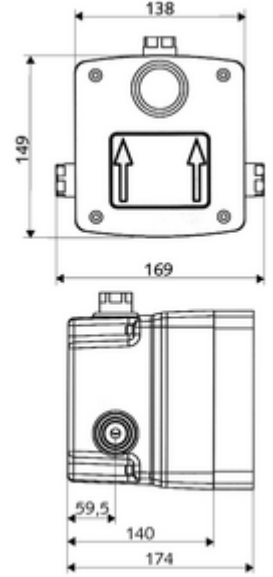

ürün numarası: 01 822 00 99

Unterputz-Masterbox WBD-E-V Önceden karıştırılmış su

Sıva altı duş armatürü LINUS Basic D-C-V için. Elektronik tetikleme. Sızdırmaz mahfaza geçişleri ve içe duran ön kapama dahil.

Teslimat kapsamı

- Masterbox
 - Ön filtre
 - Ham yapı gövde
 - Çekvalf (EN 1717: EB)
 - Ön kapama armatürlü sıva altı duş armatürü
 - 6V Selenoid valf
- Deşarj ağzı
- Sıva kapağı

Teknik veriler

- : 15 l/min
- Collection_Root_Attribute_71: 1,0 - 5,0 bar
- Collection_Root_Attribute_71: 8 bar
- Maks. işletim sıcaklığı: 70 °C (80 °C termal dezenfeksiyon için)
- Collection_Root_Attribute_71: 100 - 124 mm
- Bağlantı: DN 15 G 1/2 IG
- Gider: DN 15 G 1/2 IG
- Malzeme: Mahfaza Plastik, Su yolu Çinko çözünümüne mukavim pirinç, içme suyu yönetmeliğine uygun
- Boyutlar: 138 mm x 149 mm x 140 mm
- Sertifikalar: P-IX 18001/IA, Belgaqua
- null: A