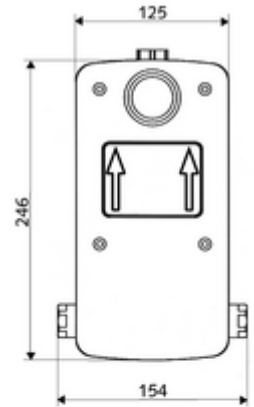

null

- : 3,08 kg/Adet
- : 1

Unterputz-Dusche LINUS D-SC-T	Makale numarası.: 01 809 06 99	veya
Unterputz-Dusche LINUS D-SC-T	Makale numarası.: 01 809 28 99	veya
Unterputz-Dusche LINUS Basic D-SC-T	Makale numarası.: 01 900 28 99	veya
<u>DIN 18534 uyarınca yapı yalıtımı için</u>		
Dehnzonenmanschette	Makale numarası.: 00 920 00 99	
Dusch-Modul MONTUS	Makale numarası.: 03 091 00 99