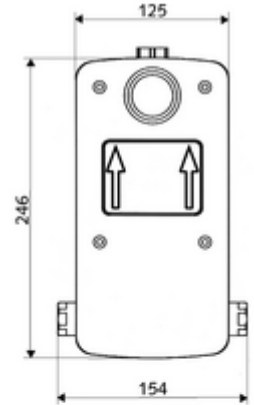

null

- : 3,08 kg/Adet
- : 1

Unterputz-Dusche LINUS D-SC-T	Makale numarası.: 01 809 06 99	veya
Unterputz-Dusche LINUS D-SC-T	Makale numarası.: 01 809 28 99	veya
Unterputz-Dusche LINUS Basic D-SC-T	Makale numarası.: 01 900 28 99	veya
<u>DIN 18534 uyarınca yapı yalıtımı için</u>		
Dehnzonenmanschette	Makale numarası.: 00 920 00 99	
Dusch-Modul MONTUS	Makale numarası.: 03 091 00 99