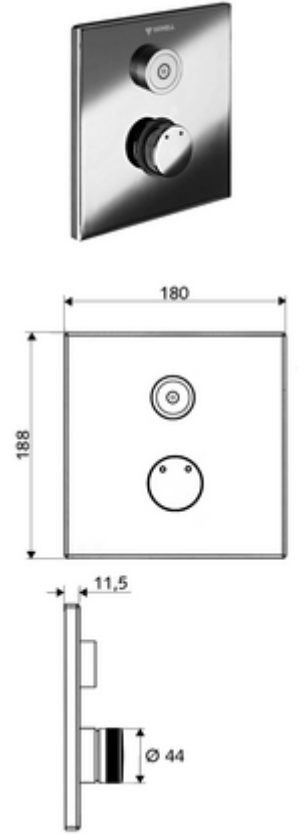

ürün numarası: 01 919 28 99

Unterputz-Dusche LINUS D-C-M Karma su

Sıva altı Masterbox WBD-E-M için. Otomatik kapanmalı CVD-Touch elektroniği ile tetiklenir. İsteğe bağlı pil veya şebeke işletimi. SCHELL su yönetim sistemi SWS ile ağ kurmak için uygun. SCHELL Single Control SSC üzerinden parametrelenebilir.

Teslimat kapsamı

- Ön panel
  - Kovanlı karma su çalıştırma düğmesi
  - CVD-Touch-Elektronik, programlanabilir, su sıçraması ve su jetine karşı koruma IP65
- Montaj çerçevesi
- Sabitleme malzemesi

Teknik veriler

- SWS/SSC ile ayar seçenekleri
  - Çalıştırma gücü (hafif / orta / ağır)
  - Manuel programlama (Kapalı / Açık)
  - Maks. çalışma süresi (1 - 950 s)
  - Durgunluk deşarjı (Kapalı / 1 - 1000 s, son deşarjdan sonra her 1 - 250 h / her 1- 250 h)
  - Çalıştırma kilit süresi (Kapalı / 1 - 255 s, Timeout 1 - 2000 min)
- Manuel programlama ile ayar seçenekleri
  - Maks. çalışma süresi (4 - 120 s, 10 program kademesi)
  - Durgunluk deşarjı (Kapalı / 20 s, her 24 h)
- Malzeme: Çalıştırma Piriç, Ön panel Paslanmaz çelik
- Yüzey: Çalıştırma Krom, Ön panel Fırçalanmış paslanmaz çelik
- Ön panelin boyutları: 180 mm x 188 mm x 11,5 mm
- Koruma türü: IP65 (CVD dokunmatik elektronikler)

null

- : 1,55 kg/Adet
- : 1

Unterputz-Masterbox WBD-E-M

Makale numarası.: 01 904 00
99

Makale numarası.: 01 557 00 veya
99

Unterputz-Netzteil 9 VDC, 100 - 240 VAC, 50 -
60 Hz

Makale numarası.: 01 315 00 veya
99

Hutschienen-Netzteil 9 VDC, 100 - 240 VAC, 50
- 60 Hz

Makale numarası.: 01 582 00 veya
99

Elektro-Verteilerkasten 9 VDC, 100 - 240 VAC,
50 - 60 Hz

Makale numarası.: 01 583 00 veya
99

Universal-Anschlusskabel 5 m

Makale numarası.: 01 570 00 99

veya

Universal-Anschlusskabel 10 m

Makale numarası.: 01 571 00 99

veya

Makale numarası.: 00 906 00 99

Duschkopf COMFORT Flex

Makale numarası.: 01 821 06 99

veya

Makale numarası.: 01 814 06 99

veya