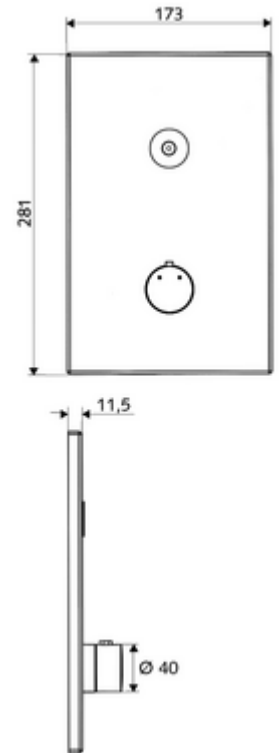

null

- : 1,92 kg/Adet
- : 1

Unterputz-Masterbox WBD-E-T	Makale numarası.: 01 802 00 99
Universal-Batteriefach 6 V	Makale numarası.: 01 557 veya 00 99
Unterputz-Netzteil 9 VDC, 100 - 240 VAC, 50 - 60 Hz	Makale numarası.: 01 315 veya 00 99
Hutschienen-Netzteil 9 VDC, 100 - 240 VAC, 50 - 60 Hz	Makale numarası.: 01 582 veya 00 99
Elektro-Verteilerkasten 9 VDC, 100 - 240 VAC, 50 - 60 Hz	Makale numarası.: 01 583 veya 00 99
Universal-Anschlusskabel 5 m	Makale numarası.: 01 570 00 veya 99
Universal-Anschlusskabel 10 m	Makale numarası.: 01 571 00 veya 99