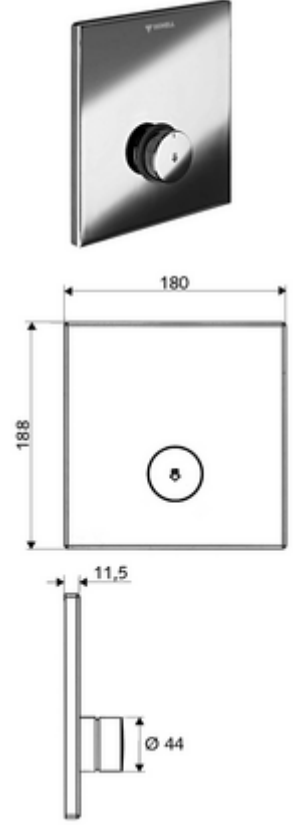

ürün numarası: 01 833 28 99

Unterputz-Dusche LINUS D-SC-V Önceden karıştırılmış su

Sıva altı Masterbox WBD-SC-V için. Otomatik kapanmalı manuel tetikleme.

Teslimat kapsamı

- Ön panel
 - Kovanlı zaman ayarı düğmesi SC-V
- Montaj çerçevesi
- Sabitleme malzemesi

Teknik veriler

- Malzeme: Çalıştırma Piring, Ön panel Paslanmaz çelik
- Yüzey: Çalıştırma Krom, Ön panel Fırçalanmış paslanmaz çelik
- Ön panelin boyutları: 180 mm x 188 mm x 11,5 mm

null

- : 1,44 kg/Adet
- : 1