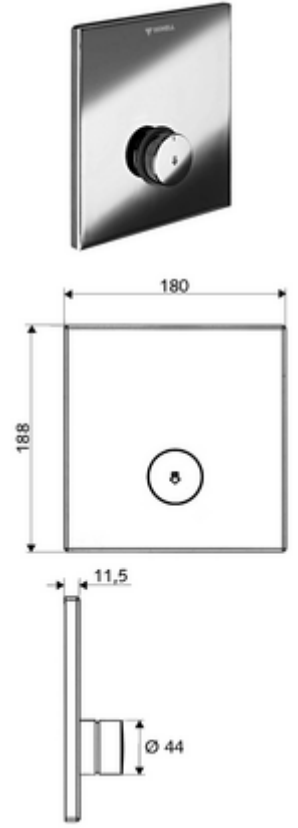

ürün numarası: 01 833 06 99

Unterputz-Dusche LINUS D-SC-V Önceden karıştırılmış su

Sıva altı Masterbox WBD-SC-V için. Otomatik kapanmalı manuel tetikleme.

Teslimat kapsamı

- Ön panel
 - Kovanlı zaman ayarı düğmesi SC-V
- Montaj çerçevesi
- Sabitleme malzemesi

Teknik veriler

- Malzeme: Çalıştırma Piring, Ön panel Piring
- Yüzey: Çalıştırma Krom, Ön panel Krom
- Ön panelin boyutları: 180 mm x 188 mm x 11,5 mm

null

- : 1,40 kg/Adet
- : 1

Unterputz-Masterbox WBD-SC-V