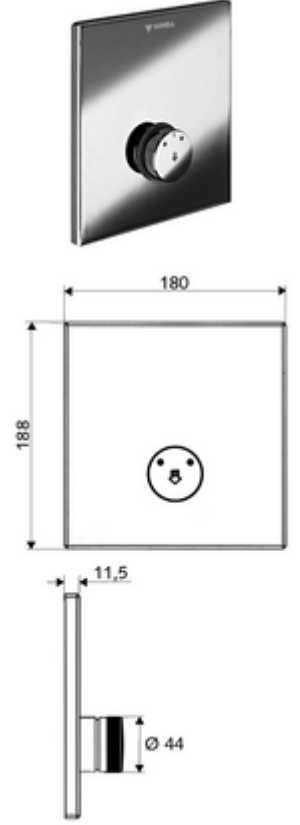

ürün numarası: 01 832 28 99

Unterputz-Dusche LINUS D-SC-M Karma su

Sıva altı Masterbox WBD-SC-M için. Otomatik kapanmalı manuel tetikleme.

Teslimat kapsamı

- Ön panel
 - Kovanlı zaman ayarı düğmesi SC-M
- Montaj çerçevesi
- Sabitleme malzemesi

Teknik veriler

- Malzeme: Çalıştırma Piring, Ön panel Paslanmaz çelik
- Yüzey: Çalıştırma Krom, Ön panel Fırçalanmış paslanmaz çelik
- Ön panelin boyutları: 180 mm x 188 mm x 11,5 mm

null

- : 1,24 kg/Adet
- : 1