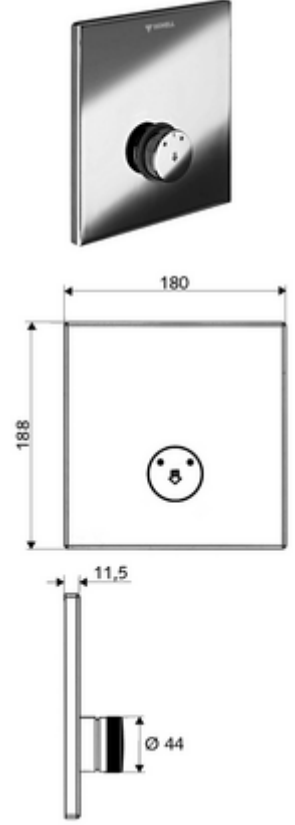

ürün numarası: 01 832 06 99

Unterputz-Dusche LINUS D-SC-M Karma su

Sıva altı Masterbox WBD-SC-M için. Otomatik kapanmalı manuel tetikleme.

Teslimat kapsamı

- Ön panel
 - Kovanlı zaman ayarı düğmesi SC-M
- Montaj çerçevesi
- Sabitleme malzemesi

Teknik veriler

- Malzeme: Çalıştırma Piring, Ön panel Piring
- Yüzey: Çalıştırma Krom, Ön panel Krom
- Ön panelin boyutları: 180 mm x 188 mm x 11,5 mm

null

- : 1,22 kg/Adet
- : 1

Unterputz-Masterbox WBD-SC-M