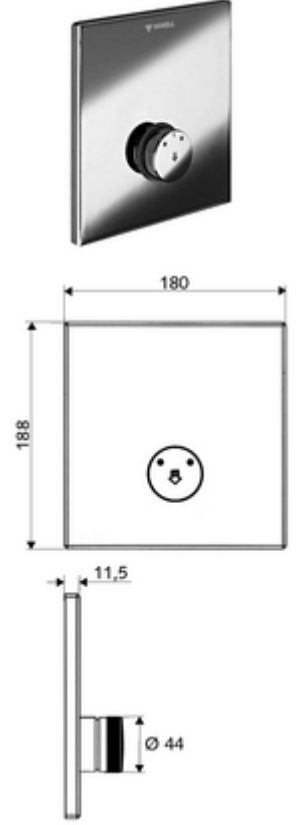

ürün numarası: 01 832 06 99

Unterputz-Dusche LINUS D-SC-M Karma su

Sıva altı Masterbox WBD-SC-M için. Otomatik kapanmalı manuel tetikleme.

Teslimat kapsamı

- Ön panel
 - Kovanlı zaman ayarı düğmesi SC-M
- Montaj çerçevesi
- Sabitleme malzemesi

Teknik veriler

- Malzeme: Çalıştırma Piring, Ön panel Piring
- Yüzey: Çalıştırma Krom, Ön panel Krom
- Ön panelin boyutları: 180 mm x 188 mm x 11,5 mm

null

- : 1,22 kg/Adet
- : 1

Unterputz-Masterbox WBD-SC-M