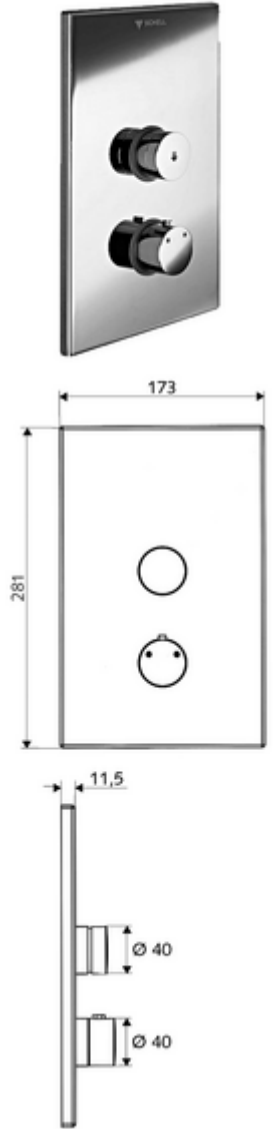

ürün numarası: 01 809 28 99

Unterputz-Dusche LINUS D-SC-T Karma su, ThermoProtect termostat

Sıva altı Masterbox WBD-SC-T için. Otomatik kapanmalı manuel tetikleme.

Teslimat kapsamı

- Ön panel
  - Kovanlı zaman ayarı düğmesi SC-V
  - Kovanlı termostat için çalıştırma düğmesi, açılabilir / kilitlenebilir sıcaklık kilidi 38°C
- Montaj çerçevesi
- Sabitleme malzemesi

Teknik veriler

- Malzeme: Çalıştırma Piring, Ön panel Paslanmaz çelik
- Yüzey: Çalıştırma Krom, Ön panel Fırçalanmış paslanmaz çelik
- Ön panelin boyutları: 173 mm x 281 mm x 11,5 mm

null

- : 1,96 kg/Adet
- : 1

Unterputz-Masterbox WBD-SC-T

Makale numarası.: 01 800 00 99

Duschkopf COMFORT Flex

Makale numarası.: 29 192 06 99

Makale numarası.: 01 821 06 99 veya

Makale numarası.: 01 814 06 99 veya

Makale numarası.: 06 469 06 99 veya

Wandanschlussbogen

Makale numarası.: 06 463 06 99 veya

Manuel termal dezenfeksiyon için

Magnetventil thermische Desinfektion

Makale numarası.: 01 875 00 99

Schlüsselschalter thermische Desinfektion

Makale numarası.: 01 538 00 99

Unterputz-Netzteil 12 VDC, 100 - 240 VAC, 50 - 60 Hz

Makale numarası.: 01 566 00 99 veya

Netzteil 12 VDC, 100 - 240 VAC, 50 - 60 Hz

Makale numarası.: 01 490 00 99 veya

Elektro-Verteilerkasten 12 VDC, 100 - 240 VAC, 50 - 60 Hz

Makale numarası.: 01 537 00 99 veya

Masterbox'un çok derin montajında

Verlängerungsset D-SC-T 25 mm

Makale numarası.: 01 859 06 99 veya

Verlängerungsset D-SC-T 50 mm

Makale numarası.: 01 863 06 99 veya