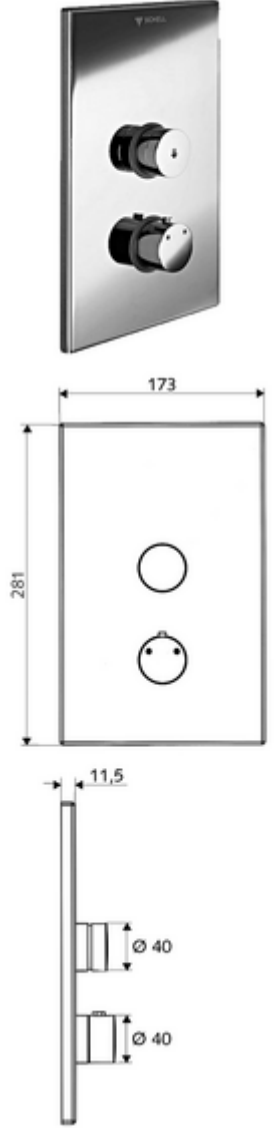

ürün numarası: 01 809 06 99

Unterputz-Dusche LINUS D-SC-T Karma su, ThermoProtect termostat

Sıva altı Masterbox WBD-SC-T için. Otomatik kapanmalı manuel tetikleme.

Teslimat kapsamı

- Ön panel
  - Kovanlı zaman ayarı düğmesi SC-V
  - Kovanlı termostat için çalıştırma düğmesi, açılabilir / kilitlenebilir sıcaklık kilidi 38°C
- Montaj çerçevesi
- Sabitleme malzemesi

Teknik veriler

- Malzeme: Çalıştırma Pirinç, Ön panel Pirinç
- Yüzey: Çalıştırma Krom, Ön panel Krom
- Ön panelin boyutları: 173 mm x 281 mm x 11,5 mm

null

- : 1,96 kg/Adet
- : 1

Unterputz-Masterbox WBD-SC-T	Makale numarası.: 01 800 00 99
Thermostatgriff EasyGrip	Makale numarası.: 29 192 06 99
Duschkopf COMFORT Flex	Makale numarası.: 01 821 06 99 veya 99
Duschkopf Aerosolarm	Makale numarası.: 01 814 06 99 veya 99
Wandanschlussbogen PURIS	Makale numarası.: 06 469 06 99 veya 99
Wandanschlussbogen	Makale numarası.: 06 463 06 99 veya 99

Manuel termal dezenfeksiyon için

Magnetventil thermische Desinfektion	Makale numarası.: 01 875 00 99
Schlüsselschalter thermische Desinfektion	Makale numarası.: 01 538 00 99
Unterputz-Netzteil 12 VDC, 100 - 240 VAC, 50 - 60 Hz	Makale numarası.: 01 566 00 99 veya 99
Netzteil 12 VDC, 100 - 240 VAC, 50 - 60 Hz	Makale numarası.: 01 490 00 99 veya 99
Elektro-Verteilerkasten 12 VDC, 100 - 240 VAC, 50 - 60 Hz	Makale numarası.: 01 537 00 99 veya 99

Masterbox'un çok derin montajında

Verlängerungsset D-SC-T 25 mm	Makale numarası.: 01 859 06 99 veya 99
Verlängerungsset D-SC-T 50 mm	Makale numarası.: 01 863 06 99 veya 99