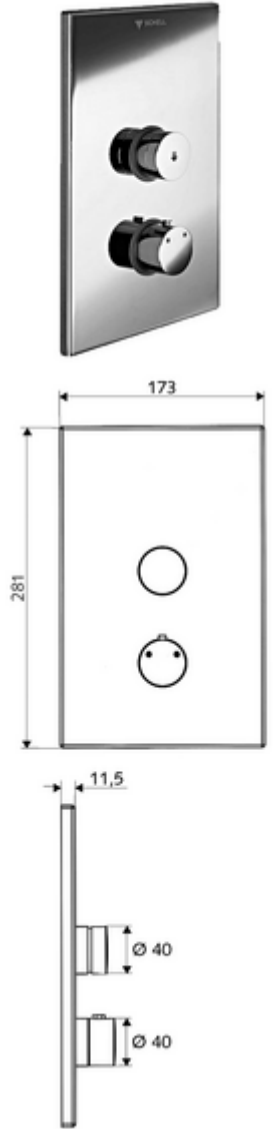

ürün numarası: 01 809 06 99

Unterputz-Dusche LINUS D-SC-T Karma su, ThermoProtect termostat

Sıva altı Masterbox WBD-SC-T için. Otomatik kapanmalı manuel tetikleme.

Teslimat kapsamı

- Ön panel
 - Kovanlı zaman ayarı düğmesi SC-V
 - Kovanlı termostat için çalıştırma düğmesi, açılabilir / kilitlenebilir sıcaklık kilidi 38°C
- Montaj çerçevesi
- Sabitleme malzemesi

Teknik veriler

- Malzeme: Çalıştırma Pirinç, Ön panel Pirinç
- Yüzey: Çalıştırma Krom, Ön panel Krom
- Ön panelin boyutları: 173 mm x 281 mm x 11,5 mm

null

- : 1,96 kg/Adet
- : 1

Unterputz-Masterbox WBD-SC-T