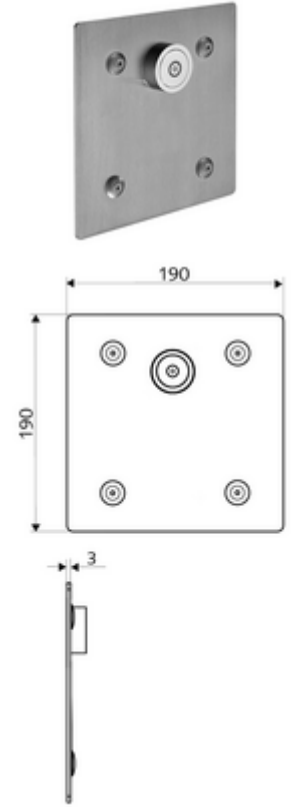

ürün numarası: 01 921 28 99

Unterputz-Dusche LINUS Basic D-C-V Önceden karıştırılmış su

Sıva altı Masterbox WBD-E-V için. Otomatik kapanmalı CVD-Touch elektroniği ile tetiklenir. İsteğe bağlı pil veya şebeke işletimi. SCHELL su yönetim sistemi SWS ile ağ kurmak için uygun. SCHELL Single Control SSC üzerinden parametrelenebilir.

Teslimat kapsamı

- Ön panel
  - CVD-Touch-Elektronik, programlanabilir, su sıçraması ve su jetine karşı koruma IP65
- Sabitleme malzemesi

Teknik veriler

- SWS/SSC ile ayar seçenekleri
  - Çalıştırma gücü (hafif / orta / ağır)
  - Manuel programlama (Kapalı / Açık)
  - Maks. çalışma süresi (1 - 950 s)
  - Durgunluk deşarjı (Kapalı / 1 - 1000 s, son deşarjdan sonra her 1 - 250 h / her 1- 250 h)
  - Çalıştırma kilit süresi (Kapalı / 1 - 255 s, Timeout 1 - 2000 min)
- Manuel programlama ile ayar seçenekleri
  - Maks. çalışma süresi (4 - 120 s, 10 program kademesi)
  - Durgunluk deşarjı (Kapalı / 20 s, her 24 h)
- Malzeme: Çalıştırma Piriç, Ön panel Paslanmaz çelik
- Yüzey: Çalıştırma Krom, Ön panel Fırçalanmış paslanmaz çelik
- Ön panelin boyutları: 190 mm x 190 mm x 3 mm
- Koruma türü: IP65 (CVD dokunmatik elektronikler)

null

- : 1,35 kg/Adet
- : 1

Unterputz-Masterbox WBD-E-V	Makale numarası.: 01 822 00 99	
Universal-Batteriefach 6 V	Makale numarası.: 01 557 00 99	veya
Unterputz-Netzteil 9 VDC, 100 - 240 VAC, 50 - 60 Hz	Makale numarası.: 01 315 00 99	veya
Hutschienen-Netzteil 9 VDC, 100 - 240 VAC, 50 - 60 Hz	Makale numarası.: 01 582 00 99	veya
Elektro-Verteilerkasten 9 VDC, 100 - 240 VAC, 50 - 60 Hz	Makale numarası.: 01 583 00 99	veya
Universal-Anschlusskabel 5 m	Makale numarası.: 01 570 00 99	veya
Universal-Anschlusskabel 10 m	Makale numarası.: 01 571 00 99	veya
CVD-Schutzfilter	Makale numarası.: 00 906 00 99	
Duschkopf COMFORT Flex	Makale numarası.: 01 821 06 99	veya
Duschkopf Aerosolarm	Makale numarası.: 01 814 06 99	veya
SWS Server	Makale numarası.: 00 500 00 99	
SWS Bus-Extender Kabel BE-K	Makale numarası.: 00 501 00 99	ve/veya