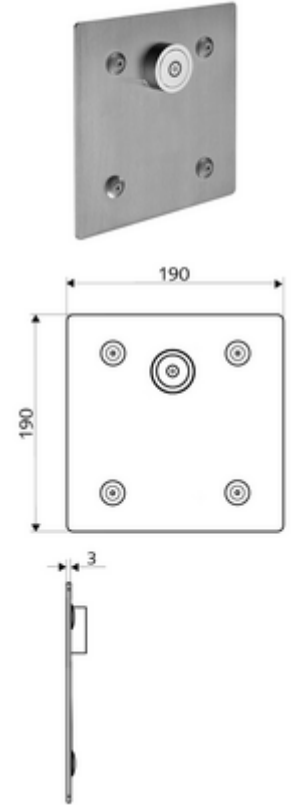

ürün numarası: 01 921 28 99

Önceden karıştırılmış su

Sıva altı Masterbox WBD-E-V için. Otomatik kapanmalı CVD-Touch elektroniği ile tetiklenir. İsteğe bağlı pil veya şebeke işletimi. SCHELL su yönetim sistemi SWS ile ağ kurmak için uygun. SCHELL Single Control SSC üzerinden parametrelenebilir.

Teslimat kapsamı

- Ön panel
  - CVD-Touch-Elektronik, programlanabilir, su sıçraması ve su jetine karşı koruma IP65
- Sabitleme malzemesi

Teknik veriler

- SWS/SSC ile ayar seçenekleri
  - Çalıştırma gücü (hafif / orta / ağır)
  - Manuel programlama (Kapalı / Açık)
  - Maks. çalışma süresi (1 - 950 s)
  - Durgunluk deşarjı (Kapalı / 1 - 1000 s, son deşarjdan sonra her 1 - 250 h / her 1- 250 h)
  - Çalıştırma kilit süresi (Kapalı / 1 - 255 s, Timeout 1 - 2000 min)
- Manuel programlama ile ayar seçenekleri
  - Maks. çalışma süresi (4 - 120 s, 10 program kademesi)
  - Durgunluk deşarjı (Kapalı / 20 s, her 24 h)
- Malzeme: Çalıştırma Piriç, Ön panel Paslanmaz çelik
- Yüzey: Çalıştırma Krom, Ön panel Fırçalanmış paslanmaz çelik
- Ön panelin boyutları: 190 mm x 190 mm x 3 mm
- Koruma türü: IP65 (CVD dokunmatik elektronikler)

null

- : 1,35 kg/Adet
- : 1

Unterputz-Masterbox WBD-E-V	Makale numarası.: 01 822 00 99	
	Makale numarası.: 01 557 00 99	veya
Unterputz-Netzteil 9 VDC, 100 - 240 VAC, 50 - 60 Hz	Makale numarası.: 01 315 00 99	veya
Hutschienen-Netzteil 9 VDC, 100 - 240 VAC, 50 - 60 Hz	Makale numarası.: 01 582 00 99	veya
Elektro-Verteilerkasten 9 VDC, 100 - 240 VAC, 50 - 60 Hz	Makale numarası.: 01 583 00 99	veya
Universal-Anschlusskabel 5 m	Makale numarası.: 01 570 00 99	veya
Universal-Anschlusskabel 10 m	Makale numarası.: 01 571 00 99	veya
	Makale numarası.: 00 906 00 99	
Duschkopf COMFORT Flex	Makale numarası.: 01 821 06 99	veya
	Makale numarası.: 01 814 06 99	veya
SWS Server	Makale numarası.: 00 500 00 99	
SWS Bus-Extender Kabel BE-K	Makale numarası.: 00 501 00 99	ve/veya