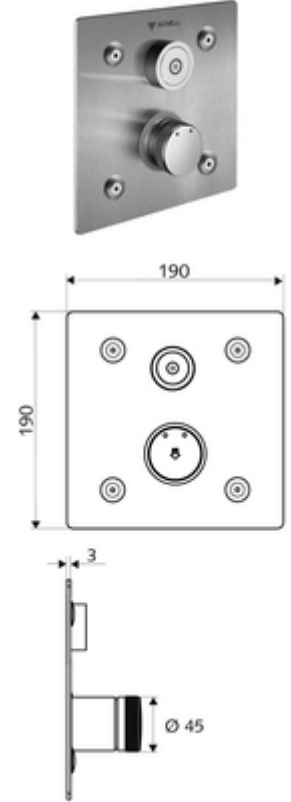

ürün numarası: 01 920 28 99

Unterputz-Dusche LINUS Basic D-C-M Karma su

Sıva altı Masterbox WBD-E-M için. Otomatik kapanmalı CVD-Touch elektroniği ile tetiklenir. İsteğe bağlı pil veya şebeke işletimi. SCHELL su yönetim sistemi SWS ile ağ kurmak için uygun. SCHELL Single Control SSC üzerinden parametrelenebilir.

Teslimat kapsamı

- Ön panel
 - Kovanlı karma su çalıştırma düğmesi
 - CVD-Touch-Elektronik, programlanabilir, su sıçraması ve su jetine karşı koruma IP65
- Sabitleme malzemesi

Teknik veriler

- SWS/SSC ile ayar seçenekleri
 - Çalıştırma gücü (hafif / orta / ağır)
 - Manuel programlama (Kapalı / Açık)
 - Maks. çalışma süresi (1 - 950 s)
 - Durgunluk deşarjı (Kapalı / 1 - 1000 s, son deşarjdan sonra her 1 - 250 h / her 1- 250 h)
 - Çalıştırma kilit süresi (Kapalı / 1 - 255 s, Timeout 1 - 2000 min)
- Manuel programlama ile ayar seçenekleri
 - Maks. çalışma süresi (4 - 120 s, 10 program kademesi)
 - Durgunluk deşarjı (Kapalı / 20 s, her 24 h)
- Malzeme: Çalıştırma Piriç, Ön panel Paslanmaz çelik
- Yüzey: Çalıştırma Krom, Ön panel Fırçalanmış paslanmaz çelik
- Ön panelin boyutları: 190 mm x 190 mm x 3 mm
- Koruma türü: IP65 (CVD dokunmatik elektronikler)

null

- : 1,54 kg/Adet
- : 1

Unterputz-Masterbox WBD-E-M	Makale numarası.: 01 904 00 99	
	Makale numarası.: 01 557 00 veya 99	
Unterputz-Netzteil 9 VDC, 100 - 240 VAC, 50 - 60 Hz	Makale numarası.: 01 315 00 veya 99	
Hutschienen-Netzteil 9 VDC, 100 - 240 VAC, 50 - 60 Hz	Makale numarası.: 01 582 00 veya 99	
Elektro-Verteilerkasten 9 VDC, 100 - 240 VAC, 50 - 60 Hz	Makale numarası.: 01 583 00 veya 99	
Universal-Anschlusskabel 5 m	Makale numarası.: 01 570 00 99	veya
Universal-Anschlusskabel 10 m	Makale numarası.: 01 571 00 99	veya
	Makale numarası.: 00 906 00 99	
Duschkopf COMFORT Flex	Makale numarası.: 01 821 06 99	veya
	Makale numarası.: 01 814 06 99	veya
SWS Server	Makale numarası.: 00 500 00 99	