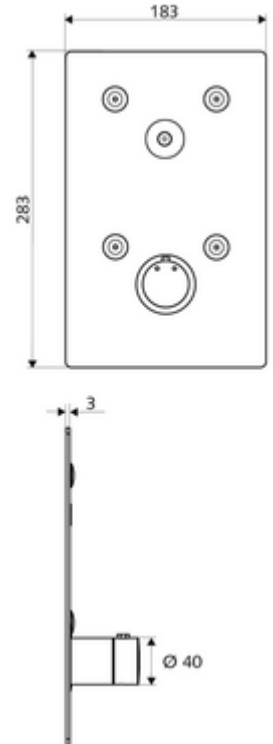

null

- : 1,84 kg/Adet
- : 1

Unterputz-Masterbox WBD-E-T

Makale numarası.: 01 802 00
99

Makale numarası.: 01 557 00 veya
99

Unterputz-Netzteil 9 VDC, 100 - 240 VAC, 50 - 60 Hz

Makale numarası.: 01 315 00 veya
99

Hutschienen-Netzteil 9 VDC, 100 - 240 VAC, 50 - 60 Hz

Makale numarası.: 01 582 00 veya
99

Elektro-Verteilerkasten 9 VDC, 100 - 240 VAC, 50 - 60 Hz

Makale numarası.: 01 583 00 veya
99

Universal-Anschlusskabel 5 m

Makale numarası.: 01 570 00 veya
99

Universal-Anschlusskabel 10 m

Makale numarası.: 01 571 00 veya
99