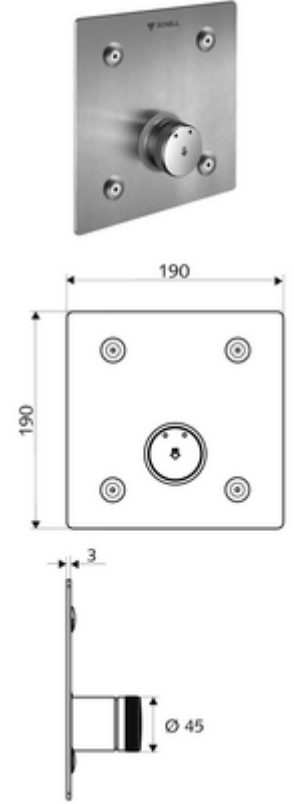

ürün numarası: 01 902 28 99

Unterputz-Dusche LINUS Basic D-SC-M Karma su

Sıva altı Masterbox WBD-SC-M için. Otomatik kapanmalı manuel tetikleme.

Teslimat kapsamı

- Ön panel
  - Kovanlı zaman ayarı düğmesi SC-M
- Sabitleme malzemesi

Teknik veriler

- Malzeme: Çalıştırma Piring, Ön panel Paslanmaz çelik
- Yüzey: Çalıştırma Krom, Ön panel Fırçalanmış paslanmaz çelik
- Ön panelin boyutları: 190 mm x 190 mm x 3 mm

null

- : 1,40 kg/Adet
- : 1

Unterputz-Masterbox WBD-SC-M

Makale numarası.: 01 867 00 99

Duschkopf COMFORT Flex

Makale numarası.: 01 821 06 99

veya

Duschkopf Aerosolarm

Makale numarası.: 01 814 06 99

veya

Wandanschlussbogen PURIS

Makale numarası.: 06 469 06 99

veya

Wandanschlussbogen

Makale numarası.: 06 463 06 99

veya

Masterbox'un çok derin montajında

Verlängerungskartusche D-SC-M Makale numarası.: 29 648 06 99

veya

Verlängerungskartusche D-SC-M Makale numarası.: 29 649 06 99

veya