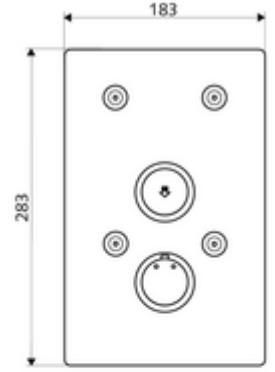

ürün numarası: 01 900 28 99

Unterputz-Dusche LINUS Basic D-SC-T Karma su, ThermoProtect termostat

Sıva altı Masterbox WBD-SC-T için. Otomatik kapanmalı manuel tetikleme.

Teslimat kapsamı

- Ön panel
 - Kovanlı zaman ayarı düğmesi SC-V
 - Kovanlı termostat için çalıştırma düğmesi, açılabilir / kilitlenebilir sıcaklık kilidi 38°C
- Sabitleme malzemesi

Teknik veriler

- Malzeme: Çalıştırma Piring, Ön panel Paslanmaz çelik
- Yüzey: Çalıştırma Krom, Ön panel Fırçalanmış paslanmaz çelik
- Ön panelin boyutları: 183 mm x 283 mm x 3 mm

null

- : 1,78 kg/Adet
- : 1