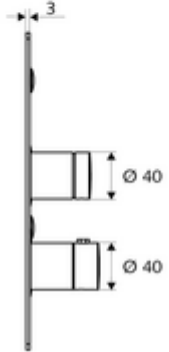

### Teslimat kapsamı

- Ön panel
  - Kovanlı zaman ayarı düğmesi SC-V
  - Kovanlı termostat için çalıştırma düğmesi, açılabilir / kilitlenebilir sıcaklık kilidi 38°C
- Sabitleme malzemesi

### Teknik veriler

- Malzeme: Çalıştırma Piring, Ön panel Paslanmaz çelik
- Yüzey: Çalıştırma Krom, Ön panel Fırçalanmış paslanmaz çelik
- Ön panelin boyutları: 183 mm x 283 mm x 3 mm