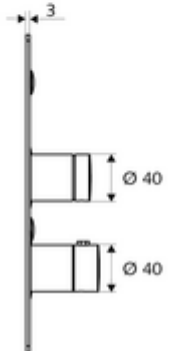

ürün numarası: 01 900 28 99

Unterputz-Dusche LINUS Basic D-SC-T Karma su, ThermoProtect termostat

Sıva altı Masterbox WBD-SC-T için. Otomatik kapanmalı manuel tetikleme.

Teslimat kapsamı

- Ön panel
  - Kovanlı zaman ayarı düğmesi SC-V
  - Kovanlı termostat için çalıştırma düğmesi, açılabilir / kilitlenebilir sıcaklık kilidi 38°C
- Sabitleme malzemesi

Teknik veriler

- Malzeme: Çalıştırma Piring, Ön panel Paslanmaz çelik
- Yüzey: Çalıştırma Krom, Ön panel Fırçalanmış paslanmaz çelik
- Ön panelin boyutları: 183 mm x 283 mm x 3 mm

null

- : 1,78 kg/Adet
- : 1

Unterputz-Masterbox WBD-SC-T

Makale numarası.: 01 800 00 99

Duschkopf COMFORT Flex

Makale numarası.: 29 192 06 99

Makale numarası.: 01 821 06 99 veya

Makale numarası.: 01 814 06 99 veya

Makale numarası.: 06 469 06 99 veya

Makale numarası.: 06 463 06 99 veya

Wandanschlussbogen

Manuel termal dezenfeksiyon için

Magnetventil thermische Desinfektion

Makale numarası.: 01 875 00 99

Schlüsselschalter thermische Desinfektion

Makale numarası.: 01 538 00 99

Unterputz-Netzteil 12 VDC, 100 - 240 VAC, 50 - 60 Hz

Makale numarası.: 01 566 00 99 veya

Netzteil 12 VDC, 100 - 240 VAC, 50 - 60 Hz

Makale numarası.: 01 490 00 99 veya

Elektro-Verteilerkasten 12 VDC, 100 - 240 VAC, 50 - 60 Hz

Makale numarası.: 01 537 00 99 veya

Masterbox'un çok derin montajında

Verlängerungsset D-SC-T 25 mm

Makale numarası.: 01 859 06 99 veya

Verlängerungsset D-SC-T 50 mm

Makale numarası.: 01 863 06 99 veya