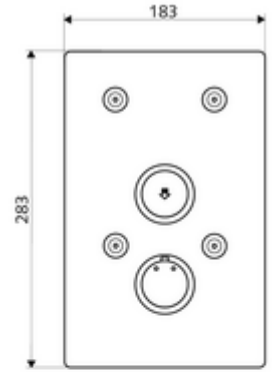

ürün numarası: 01 900 28 99

Unterputz-Dusche LINUS Basic D-SC-T Karma su, ThermoProtect termostat

Sıva altı Masterbox WBD-SC-T için. Otomatik kapanmalı manuel tetikleme.

Teslimat kapsamı

- Ön panel
  - Kovanlı zaman ayarı düğmesi SC-V
  - Kovanlı termostat için çalıştırma düğmesi, açılabilir / kilitlenebilir sıcaklık kilidi 38°C
- Sabitleme malzemesi

Teknik veriler

- Malzeme: Çalıştırma Piring, Ön panel Paslanmaz çelik
- Yüzey: Çalıştırma Krom, Ön panel Fırçalanmış paslanmaz çelik
- Ön panelin boyutları: 183 mm x 283 mm x 3 mm

null

- : 1,78 kg/Adet
- : 1

Unterputz-Masterbox WBD-SC-T

Makale numarası.: 01 800 00 99

Duschkopf COMFORT Flex

Makale numarası.: 29 192 06 99

Makale numarası.: 01 821 06 99 veya

Makale numarası.: 01 814 06 99 veya

Makale numarası.: 06 469 06 99 veya

Makale numarası.: 06 463 06 99 veya

Wandanschlussbogen

Manuel termal dezenfeksiyon için

Magnetventil thermische Desinfektion

Makale numarası.: 01 875 00 99

Schlüsselschalter thermische Desinfektion

Makale numarası.: 01 538 00 99

Unterputz-Netzteil 12 VDC, 100 - 240 VAC, 50 - 60 Hz

Makale numarası.: 01 566 00 99 veya

Netzteil 12 VDC, 100 - 240 VAC, 50 - 60 Hz

Makale numarası.: 01 490 00 99 veya

Elektro-Verteilerkasten 12 VDC, 100 - 240 VAC, 50 - 60 Hz

Makale numarası.: 01 537 00 99 veya

Masterbox'un çok derin montajında

Verlängerungsset D-SC-T 25 mm

Makale numarası.: 01 859 06 99 veya

Verlängerungsset D-SC-T 50 mm

Makale numarası.: 01 863 06 99 veya