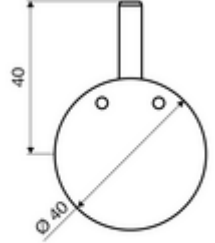

ürün numarası: 29 192 06 99

Thermostatgriff EasyGrip

Uzatılmış kumanda kolu ve sabit sıcaklık dayanağı dahil. Sıcaklık ayarını kolaylaştırır, maksimum sıcaklığı sınırlandırır. Tüm siva altı LINUS, LINUS Basic duş armatürleri ve termostatlı ön duvar duş panelleri LINUS için aksesuarlar.

Teslimat kapsamı

- Termostat kolu

Teknik veriler

- Malzeme: Pirinç
- Yüzey: Krom

null

- : 0,21 kg/Adet
- : 1

Unterputz-Dusche LINUS D-C-T	Makale numarası.: 01 918 06 99	veya
Unterputz-Dusche LINUS D-C-T	Makale numarası.: 01 918 28 99	veya
Unterputz-Dusche LINUS Basic D-C-T	Makale numarası.: 01 909 28 99	veya
Unterputz-Dusche LINUS D-SC-T	Makale numarası.: 01 809 28 99	veya
Unterputz-Dusche LINUS D-SC-T	Makale numarası.: 01 809 06 99	veya
Unterputz-Dusche LINUS Basic D-SC-T	Makale numarası.: 01 900 28 99	veya
Duschpaneel LINUS DP-C-T	Makale numarası.: 00 819 08 99	veya
Duschpaneel LINUS DP-C-T	Makale numarası.: 00 823 08 99	veya
Duschpaneel LINUS DP-C-T	Makale numarası.: 00 820 08 99	veya
Duschpaneel LINUS DP-SC-T	Makale numarası.: 00 802 08 99	veya
Duschpaneel LINUS DP-SC-T	Makale numarası.: 00 815 08 99	veya
Duschpaneel LINUS DP-C-T	Makale numarası.: 00 822 08 99	veya
Duschpaneel LINUS DP-SC-T	Makale numarası.: 00 825 08 99	veya
Duschpaneel LINUS DP-SC-T	Makale numarası.: 00 824 08 99	veya
Duschpaneel LINUS Inox DP-C-T	Makale numarası.: 00 841 28 99	veya
Duschpaneel LINUS Inox DP-C-T	Makale numarası.: 00 842 28 99	veya
Duschpaneel LINUS Inox DP-C-T	Makale numarası.: 00 843 28 99	veya
Duschpaneel LINUS Inox DP-C-T-H	Makale numarası.: 00 846 28 99	veya
Duschpaneel LINUS Inox DP-C-T-D-H	Makale numarası.: 00 847 28 99	veya