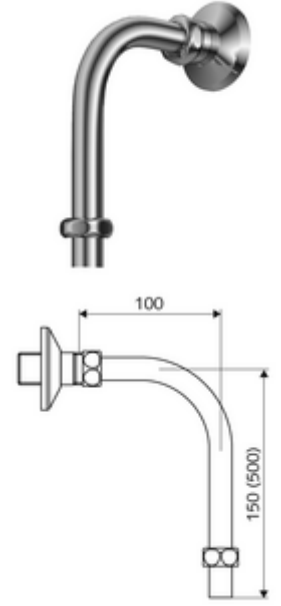

ürün numarası: 25 668 06 99

Abgangsbogen VITUS DN 15

Üstten duş bağlantılı VITUS siva üstü duş armatürleri için.

Teslimat kapsamı

- Rozetli çift nipel
- 2 sıkıştırma rakoru

Teknik veriler

- Bağlantı: G 1/2 IG
- Gider: G 1/2 AG

null

- : 0,51 kg/Adet
- : 1

Duschkopf COMFORT Flex	Makale numarası.: 01 821 06 99	veya
Duschkopf Aerosolarm	Makale numarası.: 01 814 06 99	veya
Aufputz-Duscharmatur VITUS VD-C-T / o	Makale numarası.: 01 604 06 99	veya
Aufputz-Duscharmatur VITUS VD-C-T / o	Makale numarası.: 01 609 06 99	veya
Aufputz-Duscharmatur VITUS VD-C-T / o	Makale numarası.: 00 214 06 99	veya
Aufputz-Duscharmatur VITUS VD-C-T / o	Makale numarası.: 00 215 06 99	veya
Aufputz-Duscharmatur VITUS VD-SC-T / o	Makale numarası.: 01 600 06 99	veya
Aufputz-Duscharmatur VITUS VD-SC-T / o	Makale numarası.: 01 605 06 99	veya
Aufputz-Duscharmatur VITUS VD-SC-M / o	Makale numarası.: 01 601 06 99	veya
Aufputz-Duscharmatur VITUS VD-SC-M / o	Makale numarası.: 01 606 06 99	veya
Aufputz-Duscharmatur VITUS VD-Auf/Zu-T / o	Makale numarası.: 01 602 06 99	veya
Aufputz-Duscharmatur VITUS VD-Auf/Zu-T / o	Makale numarası.: 01 607 06 99	veya
Aufputz-Duscharmatur VITUS VD-EH-M / o	Makale numarası.: 01 603 06 99	veya
Aufputz-Duscharmatur VITUS VD-EH-M / o	Makale numarası.: 01 608 06 99	veya