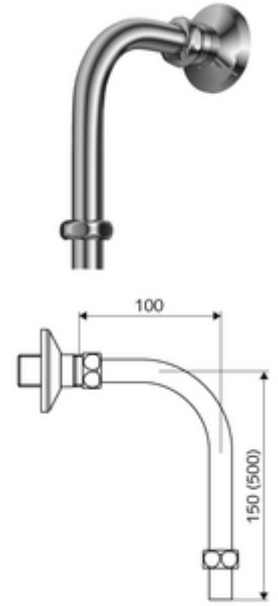

ürün numarası: 25 668 06 99

Abgangsbogen VITUS DN 15

Üstten duş bağlantılı VITUS siva üstü duş armatürleri için.

Teslimat kapsamı

- Rozetli çift nipel
- 2 sıkıştırma rakoru

Teknik veriler

- Bağlantı: G 1/2 IG
- Gider: G 1/2 AG

null

- : 0,51 kg/Adet
- : 1

Duschkopf COMFORT Flex	Makale numarası.: 01 821 06 99	veya
Duschkopf Aerosolarm	Makale numarası.: 01 814 06 99	veya
Aufputz-Duscharmatur VITUS VD-C-T / o	Makale numarası.: 01 604 06 99	veya
Aufputz-Duscharmatur VITUS VD-C-T / o	Makale numarası.: 01 609 06 99	veya
Aufputz-Duscharmatur VITUS VD-C-T / o	Makale numarası.: 00 214 06 99	veya
Aufputz-Duscharmatur VITUS VD-C-T / o	Makale numarası.: 00 215 06 99	veya
Aufputz-Duscharmatur VITUS VD-SC-T / o	Makale numarası.: 01 600 06 99	veya
Aufputz-Duscharmatur VITUS VD-SC-T / o	Makale numarası.: 01 605 06 99	veya
Aufputz-Duscharmatur VITUS VD-SC-M / o	Makale numarası.: 01 601 06 99	veya
Aufputz-Duscharmatur VITUS VD-SC-M / o	Makale numarası.: 01 606 06 99	veya
Aufputz-Duscharmatur VITUS VD-Auf/Zu-T / o	Makale numarası.: 01 602 06 99	veya
Aufputz-Duscharmatur VITUS VD-Auf/Zu-T / o	Makale numarası.: 01 607 06 99	veya
Aufputz-Duscharmatur VITUS VD-EH-M / o	Makale numarası.: 01 603 06 99	veya
Aufputz-Duscharmatur VITUS VD-EH-M / o	Makale numarası.: 01 608 06 99	veya