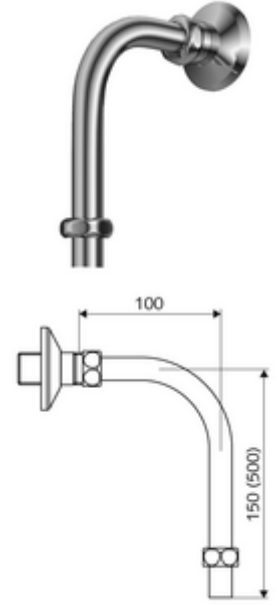

ürün numarası: 25 667 06 99

Abgangsbogen VITUS DN 15

Üstten duş bağlantılı VITUS siva üstü duş armatürleri için.

Teslimat kapsamı

- Rozetli çift nipel
- 2 sıkıştırma rakoru

Teknik veriler

- Bağlantı: G 1/2 IG
- Gider: G 1/2 AG

null

- : 0,26 kg/Adet
- : 1

Duschkopf COMFORT Flex	Makale numarası.: 01 821 06 99	veya
Duschkopf Aerosolarm	Makale numarası.: 01 814 06 99	veya
Aufputz-Duscharmatur VITUS VD-C-T / o	Makale numarası.: 01 604 06 99	veya
Aufputz-Duscharmatur VITUS VD-C-T / o	Makale numarası.: 01 609 06 99	veya
Aufputz-Duscharmatur VITUS VD-C-T / o	Makale numarası.: 00 214 06 99	veya
Aufputz-Duscharmatur VITUS VD-C-T / o	Makale numarası.: 00 215 06 99	veya
Aufputz-Duscharmatur VITUS VD-SC-T / o	Makale numarası.: 01 600 06 99	veya
Aufputz-Duscharmatur VITUS VD-SC-T / o	Makale numarası.: 01 605 06 99	veya
Aufputz-Duscharmatur VITUS VD-SC-M / o	Makale numarası.: 01 601 06 99	veya
Aufputz-Duscharmatur VITUS VD-SC-M / o	Makale numarası.: 01 606 06 99	veya
Aufputz-Duscharmatur VITUS VD-Auf/Zu-T / o	Makale numarası.: 01 602 06 99	veya
Aufputz-Duscharmatur VITUS VD-Auf/Zu-T / o	Makale numarası.: 01 607 06 99	veya
Aufputz-Duscharmatur VITUS VD-EH-M / o	Makale numarası.: 01 603 06 99	veya
Aufputz-Duscharmatur VITUS VD-EH-M / o	Makale numarası.: 01 608 06 99	veya