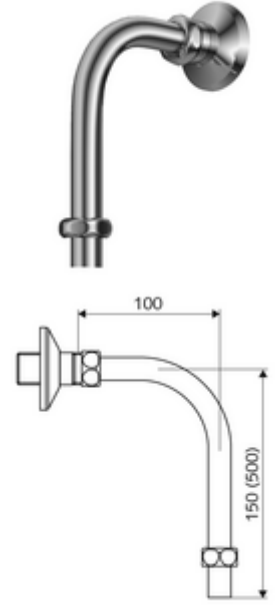

ürün numarası: 25 667 06 99

Üstten duş bağlantılı VITUS sıva üstü duş armatürleri için.

Teslimat kapsamı

- Rozetli çift nipel
- 2 sıkıştırma rakoru

Teknik veriler

- Bağlantı: G 1/2 IG
- Gider: G 1/2 AG

null

- : 0,26 kg/Adet
- : 1

Duschkopf COMFORT Flex

Makale numarası.: 01 821 06 99 veya

Makale numarası.: 01 814 06 99 veya

Makale numarası.: 01 604 06 99 veya

Makale numarası.: 01 609 06 99 veya

Makale numarası.: 00 214 06 99 veya

Makale numarası.: 00 215 06 99 veya

Aufputz-Duscharmatur VITUS VD-SC-T / o Makale numarası.: 01 600 06 99 veya

Aufputz-Duscharmatur VITUS VD-SC-T / o Makale numarası.: 01 605 06 99 veya

Aufputz-Duscharmatur VITUS VD-SC-M / o Makale numarası.: 01 601 06 99 veya

Aufputz-Duscharmatur VITUS VD-SC-M / o Makale numarası.: 01 606 06 99 veya

Aufputz-Duscharmatur VITUS VD-Auf/Zu-T / Makale numarası.: 01 602 06 99 veya

o

Aufputz-Duscharmatur VITUS VD-Auf/Zu-T / Makale numarası.: 01 607 06 99 veya

o

Aufputz-Duscharmatur VITUS VD-EH-M / o Makale numarası.: 01 603 06 99 veya

Aufputz-Duscharmatur VITUS VD-EH-M / o Makale numarası.: 01 608 06 99 veya