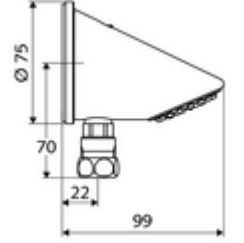

ürün numarası: 01 846 06 99

Aufputz-Duschkopf COMFORT

Yumuşak akışlı ve kireç önleyici tırtıklı, vandalizme karşı korumalı duş başlığı. Sıva üstü duş başlığı, bağlantı altta.

Teslimat kapsamı

- Duş başlığı
- Sıkıştırma rakoru
- Duvar montajı için sabitleme malzemesi

Teknik veriler

- S_Durchfluss: 9 l/min
- Yüzey: Krom
- Eğim açısı: 23 °
- Bağlantı: Ø 15 (DN 15 G 1/2 AG)

null

- : 1,04 kg/Adet
- : 1

Aufputz-Rohrset VITUS

Makale numarası.: 25 666 06 99