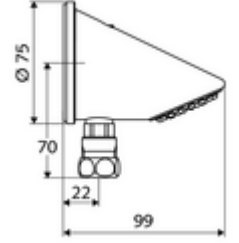

ürün numarası: 01 846 06 99

Aufputz-Duschkopf COMFORT

Yumuşak akışlı ve kireç önleyici tırtıklı, vandalizme karşı korumalı duş başlığı. Sıva üstü duş başlığı, bağlantı altta.

Teslimat kapsamı

- Duş başlığı
- Sıkıştırma rakoru
- Duvar montajı için sabitleme malzemesi

Teknik veriler

- S_Durchfluss: 9 l/min
- Yüzey: Krom
- Eğim açısı: 23 °
- Bağlantı: Ø 15 (DN 15 G 1/2 AG)

null

- : 1,04 kg/Adet
- : 1

Aufputz-Rohrset VITUS

Makale numarası.: 25 666 06 99