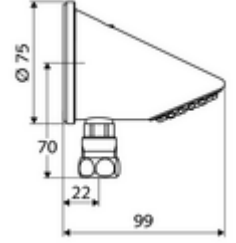

ürün numarası: 01 846 06 99

Aufputz-Duschkopf COMFORT

Yumuşak akışlı ve kireç önleyici tırtıklı, vandalizme karşı korumalı duş başlığı. Siva üstü duş başlığı, bağlantı altta.

Teslimat kapsamı

- Duş başlığı
- Sıkıştırma rakoru
- Duvar montajı için sabitleme malzemesi

Teknik veriler

- Debi: 9 l/min
- Yüzey: Krom
- Eğim açısı: 23 °
- Bağlantı: Ø 15 (DN 15 G 1/2 AG)

null

- : 1,04 kg/Adet
- : 1

Aufputz-Rohrset VITUS

Makale numarası.: 25 666 06 99