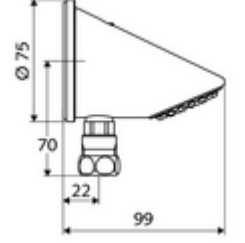

ürün numarası: 01 846 06 99

Yumuşak akışlı ve kireç önleyici tırtıklı, vandalizme karşı korumalı duş başlığı. Sıva üstü duş başlığı, bağlantı altta.

- Duş başlığı
- Sıkıştırma rakoru
- Duvar montajı için sabitleme malzemesi

- Durchfluss: Durchfluss druckunabhängig, max.: 9 l/min
- Oberfläche: Krom
- Neigungswinkel: 23 °
- Bağlantı: Ø 15 (DN 15 G 1/2 AG)

- Gewicht: 1,04 kg/Adet
- Verpackungseinheit: 1

Makale numarası.: 25 666 06 99