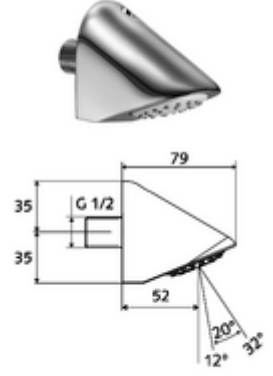

ürün numarası: 01 821 06 99

Duschkopf COMFORT Flex

Ayarlanabilir eğim açısı. Yumuşak akışlı ve kireç önleyici tırtıklı, vandalizme karşı korumalı duş başlığı. Açılı yapı biçimi intihar olasılığını minimize eder.

Teslimat kapsamı

- Duş başlığı

Teknik veriler

- S_Durchfluss: 9 l/min
- Malzeme: Mahfaza Pirinç, içme suyu yönetmeliğine uygun
- Yüzey: Krom
- Eğim açısı: 12 - 32 °
- Bağlantı: DN 15 G 1/2 AG
- Sertifikalar: P-IX 29941/IZ, DIN-DVGW, ACS, WRAS
- null: Z

null

- : 0,50 kg/Adet
- : 1

Probenahmevertil COMFORT Flex

Makale numarası.: 01 823 00 99

Bir uyarı

- Akış türü 12 °: a 260 mm, b 430 mm, c 690 mm
- Akış türü 32 °: a 730 mm, b 480 mm, c 1210 mm