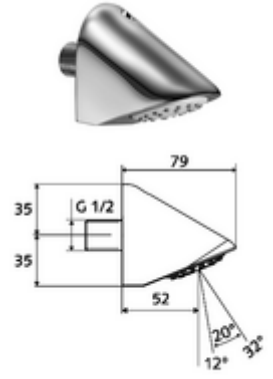

Teslimat kapsamı

- Duş başlığı

Teknik veriler

- S_Durchfluss: 9 l/min
- Malzeme: Mahfaza Pirinç, içme suyu yönetmeliğine uygun
- Yüzey: Krom
- Eğim açısı: 12 - 32 °
- Bağlantı: DN 15 G 1/2 AG
- Sertifikalar: P-IX 29941/IZ, DIN-DVGW, ACS, WRAS
- null: Z

null

- : 0,50 kg/Adet
- : 1

Probenahmevertil COMFORT Flex

Makale numarası.: 01 823 00 99

Bir uyarı

- Akış türü 12 °: a 260 mm, b 430 mm, c 690 mm
- Akış türü 32 °: a 730 mm, b 480 mm, c 1210 mm