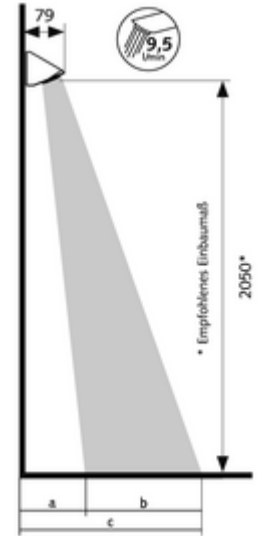

Teslimat kapsamı

- Duş başlığı

Teknik veriler

- S_Durchfluss: 9 l/min
- Malzeme: Mahfaza Pirinç, içme suyu yönetmeliğine uygun
- Yüzey: Krom
- Eğim açısı: 12 - 32 °
- Bağlantı: DN 15 G 1/2 AG
- Sertifikalar: P-IX 29941/IZ, DIN-DVGW, ACS, WRAS
- null: Z

null

- : 0,50 kg/Adet
- : 1

Probenahmevertil COMFORT Flex

Makale numarası.: 01 823 00 99

Bir uyarı

- Akış türü 12 °: a 260 mm, b 430 mm, c 690 mm
- Akış türü 32 °: a 730 mm, b 480 mm, c 1210 mm