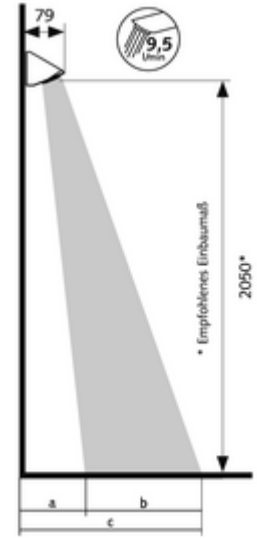

ürün numarası: 01 821 06 99

Duschkopf COMFORT Flex

Ayarlanabilir eğim açısı. Yumuşak akışlı ve kireç önleyici tırtıklı, vandalizme karşı korumalı duş başlığı. Açılı yapı biçimi intihar olasılığını minimize eder.

Teslimat kapsamı

- Duş başlığı

Teknik veriler

- S_Durchfluss: 9 l/min
- Malzeme: Mahfaza Pirinç, içme suyu yönetmeliğine uygun
- Yüzey: Krom
- Eğim açısı: 12 - 32 °
- Bağlantı: DN 15 G 1/2 AG
- Sertifikalar: P-IX 29941/IZ, DIN-DVGW, ACS, WRAS
- null: Z

null

- : 0,50 kg/Adet
- : 1

Probenahmevertil COMFORT Flex

Makale numarası.: 01 823 00 99

Bir uyarı

- Akış türü 12 °: a 260 mm, b 430 mm, c 690 mm
- Akış türü 32 °: a 730 mm, b 480 mm, c 1210 mm