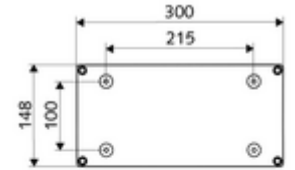

ürün numarası: 01 583 00 99

Elektro-Verteilerkasten 9 VDC, 100 - 240 VAC, 50 - 60 Hz

1 - 12 CVD-Touch ve/veya kızılötesi sensör elektronikleri için. ISO sıkma rakoru için ön delikli ve 4 kat kilitlenebilir kapaklı mahfaza.

Teslimat kapsamı

- Elektronik dağıtım kutusu
  - 12 çıkışlı bağlantı terminal bloğu
  - DIN rayı, monteli
  - DIN rayı adaptörü

Teknik veriler

- Giriş: 100 - 240 VAC, 50 - 60 Hz, Tel üzerinde kablo
- Çıkış: 9 VDC, 0,66 A, Konnektör üzerinde
- Koruma türü: IP65

null

- : 1,62 kg/Adet
- : 1

Universal-Anschlusskabel 5 m Makale numarası.: 01 570 00 99
Universal-Anschlusskabel 10 m Makale numarası.: 01 571 00 99

veya
veya