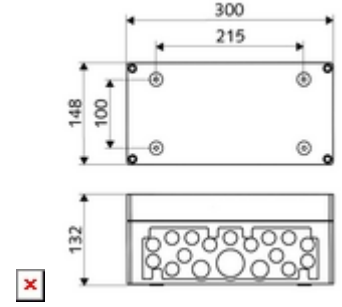

## Elektro-Verteilerkasten 12 VDC, 100 - 240 VAC, 50 - 60 Hz

Termal dezenfeksiyon için 12 selenoid valfe kadar. ISO sıkma rakoru için ön delikli ve 4 kat kilitlenebilen kapaklı mahfaza.

### Teslimat kapsamı

- Elektronik dağıtım kutusu
  - 12 çıkışlı bağlantı terminal bloğu
  - DIN rayı, monteli
  - DIN rayı adaptörü