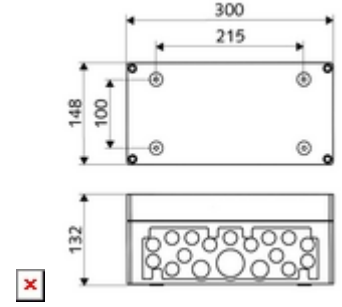

## Elektro-Verteilerkasten 12 VDC, 100 - 240 VAC, 50 - 60 Hz

Termal dezenfeksiyon için 12 selenoid valfe kadar. ISO sıkma rakoru için ön delikli ve 4 kat kilitlenebilir kapaklı mahfaza.

### Teslimat kapsamı

- Elektronik dağıtım kutusu
  - 12 çıkışlı bağlantı terminal bloğu
  - DIN rayı, monteli
  - DIN rayı adaptörü