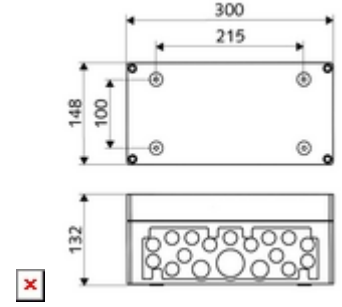

ürün numarası: 01 537 00 99

Elektro-Verteilerkasten 12 VDC, 100 - 240 VAC, 50 - 60 Hz

Termal dezenfeksiyon için 12 selenoid valfe kadar. ISO sıkma rakoru için ön delikli ve 4 kat kilitlenebilen kapaklı mahfaza.

Teslimat kapsamı

- Elektronik dağıtım kutusu
 - 12 çıkışlı bağlantı terminal bloğu
 - DIN rayı, monteli
 - DIN rayı adaptörü

Teknik veriler

- Giriş: 100 - 240 VAC, 50 - 60 Hz
- Çıkış: 12 VDC, 2,5 A
- Koruma türü: IP65