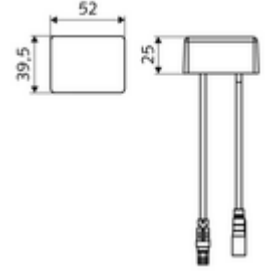

ürün numarası: 00 906 00 99

CVD-Touch elektroniğindeki arızalara karşı koruma sağlamak için VDE uyumlu olmayan elektrik tesisatlarından gelen parazit darbelerini filtreler.

**null**

- : 0,12 kg/Adet
- : 1

Unterputz-Dusche LINUS D-C-T	Makale numarası.: 01 918 06 99	veya
Unterputz-Dusche LINUS D-C-T	Makale numarası.: 01 918 28 99	veya
Unterputz-Dusche LINUS Basic D-C-T	Makale numarası.: 01 909 28 99	veya
Unterputz-Dusche LINUS D-C-M	Makale numarası.: 01 919 06 99	veya
Unterputz-Dusche LINUS D-C-M	Makale numarası.: 01 919 28 99	veya
Unterputz-Dusche LINUS Basic D-C-M	Makale numarası.: 01 920 28 99	veya
	Makale numarası.: 01 921 28 99	veya
Duschpaneel LINUS DP-C-T	Makale numarası.: 00 819 08 99	veya
Duschpaneel LINUS DP-C-T	Makale numarası.: 00 820 08 99	veya
Duschpaneel LINUS DP-C-T	Makale numarası.: 00 822 08 99	veya
Duschpaneel LINUS DP-C-T	Makale numarası.: 00 823 08 99	veya
Duschpaneel LINUS Inox DP-C-T	Makale numarası.: 00 841 28 99	veya
Duschpaneel LINUS Inox DP-C-T	Makale numarası.: 00 842 28 99	veya
Duschpaneel LINUS Inox DP-C-T	Makale numarası.: 00 843 28 99	veya
Duschpaneel LINUS Inox DP-C-T-H	Makale numarası.: 00 846 28 99	veya
Duschpaneel LINUS Inox DP-C-T-D-H	Makale numarası.: 00 847 28 99	veya