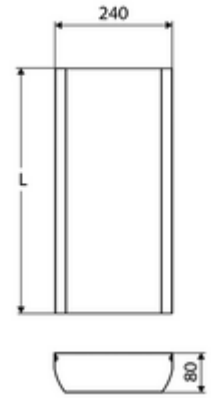

## Anschlussblende Duschpaneel LINUS Inox

Sıva üstü döşenmiş soğuk ve sıcak su beslemesini kapatmak için bağlantı paneli.

### Teslimat kapsamı

- Bağlantı paneli
- Sabitleme malzemesi

### Teknik veriler

- Collection\_Root\_Attribute\_71: 451 - 950 mm
- Malzeme: Paslanmaz çelik 1.4404
- Yüzey: Fırçalanmış paslanmaz çelik

Duschpaneel LINUS Inox DP-C-T	Makale numarası.: 00 841 28 99	veya
Duschpaneel LINUS Inox DP-C-T	Makale numarası.: 00 842 28 99	veya
Duschpaneel LINUS Inox DP-C-T	Makale numarası.: 00 843 28 99	veya
Duschpaneel LINUS Inox DP-SC-T	Makale numarası.: 00 844 28 99	veya
Duschpaneel LINUS Inox DP-SC-T	Makale numarası.: 00 845 28 99	veya
Duschpaneel LINUS Inox DP-C-T-H	Makale numarası.: 00 846 28 99	veya
Duschpaneel LINUS Inox DP-C-T-D-H	Makale numarası.: 00 847 28 99	veya

### Bir uyarı

- Yapı uzunluğu müşteri taraflı ölçüye göre. Sipariş formu için bakınız: [www.schell.eu](http://www.schell.eu).
- Üretime bağlı olarak duş paneli ile bağlantı paneli arasında renk farklılıkları olabilir.