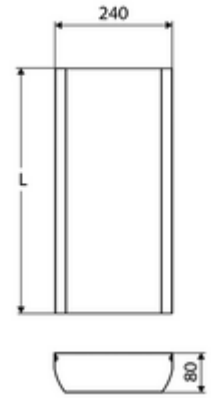

ürün numarası: 00 849 28 99

Anschlussblende Duschpaneel LINUS Inox

Sıva üstü döşenmiş soğuk ve sıcak su beslemesini kapatmak için bağlantı paneli.

Teslimat kapsamı

- Bağlantı paneli
- Sabitleme malzemesi

Teknik veriler

- Collection_Root_Attribute_71: 150 - 450 mm
- Malzeme: Paslanmaz çelik 1.4404
- Yüzey: Fırçalanmış paslanmaz çelik

Duschpaneel LINUS Inox DP-C-T	Makale numarası.: 00 841 28 99	veya
Duschpaneel LINUS Inox DP-C-T	Makale numarası.: 00 842 28 99	veya
Duschpaneel LINUS Inox DP-C-T	Makale numarası.: 00 843 28 99	veya
Duschpaneel LINUS Inox DP-SC-T	Makale numarası.: 00 844 28 99	veya
Duschpaneel LINUS Inox DP-SC-T	Makale numarası.: 00 845 28 99	veya
Duschpaneel LINUS Inox DP-C-T-H	Makale numarası.: 00 846 28 99	veya
Duschpaneel LINUS Inox DP-C-T-D-H	Makale numarası.: 00 847 28 99	veya

Bir uyarı

- Yapı uzunluğu müşteri tarafı ölçüye göre. Sipariş formu için bakınız: www.schell.eu.
- Üretime bağlı olarak duş paneli ile bağlantı paneli arasında renk farklılıkları olabilir.