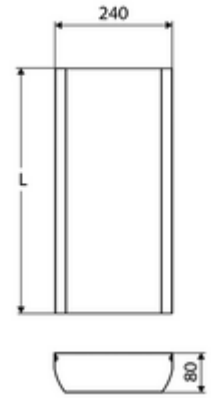

ürün numarası: 00 849 28 99

Anschlussblende Duschpaneel LINUS Inox

Sıva üstü döşenmiş soğuk ve sıcak su beslemesini kapatmak için bağlantı paneli.

Teslimat kapsamı

- Bağlantı paneli
- Sabitleme malzemesi

Teknik veriler

- Collection_Root_Attribute_71: 150 - 450 mm
- Malzeme: Paslanmaz çelik 1.4404
- Yüzey: Fırçalanmış paslanmaz çelik

Duschpaneel LINUS Inox DP-C-T	Makale numarası.: 00 841 28 99	veya
Duschpaneel LINUS Inox DP-C-T	Makale numarası.: 00 842 28 99	veya
Duschpaneel LINUS Inox DP-C-T	Makale numarası.: 00 843 28 99	veya
Duschpaneel LINUS Inox DP-SC-T	Makale numarası.: 00 844 28 99	veya
Duschpaneel LINUS Inox DP-SC-T	Makale numarası.: 00 845 28 99	veya
Duschpaneel LINUS Inox DP-C-T-H	Makale numarası.: 00 846 28 99	veya
Duschpaneel LINUS Inox DP-C-T-D-H	Makale numarası.: 00 847 28 99	veya

Bir uyarı

- Yapı uzunluğu müşteri taraflı ölçüye göre. Sipariş formu için bakınız: www.schell.eu.
- Üretime bağlı olarak duş paneli ile bağlantı paneli arasında renk farklılıkları olabilir.