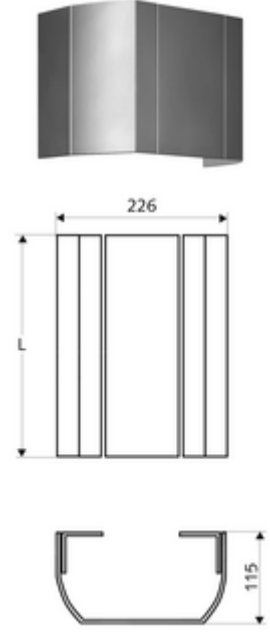

- Bağlantı paneli
- Sabitleme malzemesi

Teknik veriler

- Collection_Root_Attribute_71: 451 - 950 mm
- Malzeme: Alüminyum
- Yüzey: parlatılmış, anodize (07/2020 itibarıyla üretim)

Tüm LINUS duş panelleri (alüminyum tasarım)