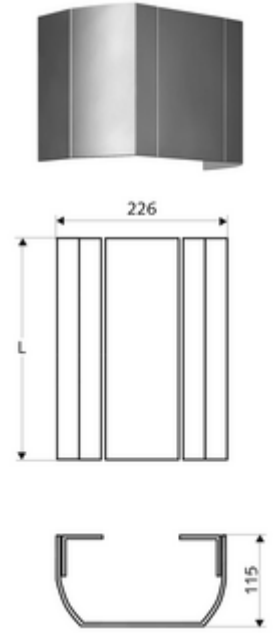

Teslimat kapsamı

- Bağlantı paneli
- Sabitleme malzemesi

Teknik veriler

- Collection_Root_Attribute_71: 150 - 450 mm
- Malzeme: Alüminyum
- Yüzey: parlatılmış, anodize (07/2020 itibarıyla üretim)

null

- : 2,00 kg/Adet
- : 1

montaj talimatı

- Yapı uzunluğu müşteri tarafı ölçüye göre. Sipariş formu için bakınız: www.schell.eu.