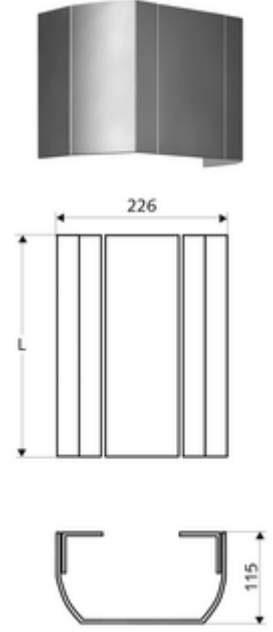

- Bağlantı paneli
- Sabitleme malzemesi

Teknik veriler

- Collection_Root_Attribute_71: 150 - 450 mm
- Malzeme: Alüminyum
- Yüzey: parlatılmış, anodize (07/2020 itibarıyla üretim)

null

- : 2,00 kg/Adet
- : 1

montaj talimatı

- Yapı uzunluğu müşteri tarafı ölçüye göre. Sipariş formu için bakınız: www.schell.eu.