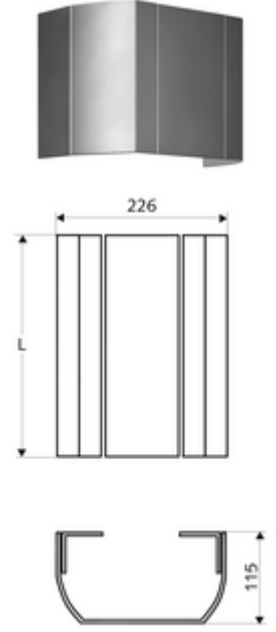

### Teslimat kapsamı

- Bağlantı paneli
- Sabitleme malzemesi

### Teknik veriler

- Collection\_Root\_Attribute\_71: 451 - 950 mm
- Malzeme: Alüminyum
- Yüzey: kumlanmış, anodize (06/2020 itibarıyla üretim)

Tüm LINUS duş panelleri (alüminyum tasarım)