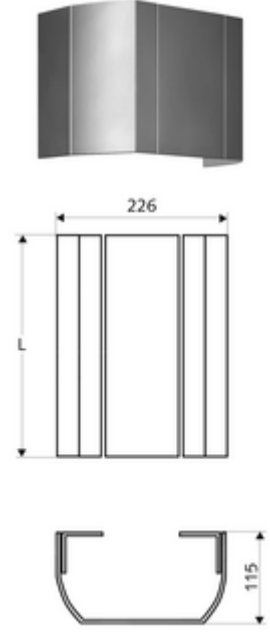

ürün numarası: 00 810 08 99

Yüksek kaliteli, parlatılmış (üretim 07/2020 itibarıyla) veya kumlanmış (üretim 06/2020 itibarıyla) ve anodize yüzeye sahip sağlam alüminyum ekstrüde profilden.

Teslimat kapsamı

- Bağlantı paneli
- Sabitleme malzemesi

Teknik veriler

- Collection_Root_Attribute_71: 150 - 450 mm
- Malzeme: Alüminyum
- Yüzey: kumlanmış, anodize (06/2020 itibarıyla üretim)

Tüm LINUS duş panelleri (alüminyum tasarım)

montaj talimatı

- Yapı uzunluğu müşteri tarafı ölçüye göre. Sipariş formu için bakınız: www.schell.eu.