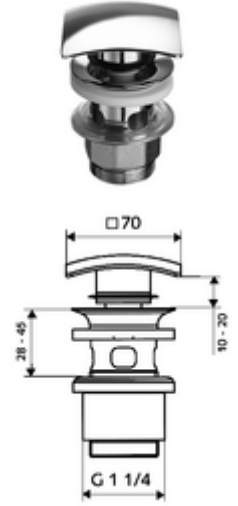

ürün numarası: 02 001 06 99

QUAD PUSH OPEN lavabo gider seti

Taşma delikli lavabolar için. baskı kilitli kilitlenebilir boşaltma musluğu.

- Gider seti
- Contalar
- Werkstoff: Pirinç
- Oberfläche: Krom
- Gider: G 1 1/4 AG
- Ablaufleistung: 20 l/min
- Gewicht: 0,52 kg/Adet
- Verpackungseinheit: 1

Design-Eckventil QUAD
Design-Siphon QUAD

Makale numarası.: 05 362 06 99
Makale numarası.: 01 505 06 99

Bir uyarı

- Stoklarla sınırlı üretimi durdurulan ürün