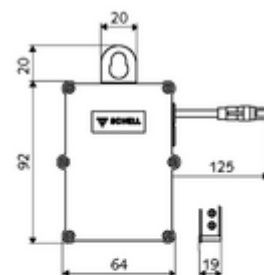

Numărul de articol: 00 503 00 99

SWS manager radio FM

Pentru realizarea legăturilor radiope distanțe mari între SWS bus extender și serverul SWS server utilizând o rețea tip mesh.

Conținutul ambalajului

- SWS manager radio FM

Caracteristici

- Masă: 0,10 kg/bucată
- Unități pachet: 1

Accesorii necesare

SWS Server	Articolul nr.: 00 500 00 99
Adaptor alimentare SWS Bus	Articolul nr.: 00 505 00 99
SWS Bus-Extender radio BE-F	Articolul nr.: 00 502 00 99 sau
SWS Bus-Extender radio VITUS BE-FV	Articolul nr.: 00 507 00 99 sau
Stecăr 9 VDC, 100 - 240 VAC, 50 - 60 Hz	Articolul nr.: 00 912 00 99 sau
Unitate de rețea îngropată 9 VDC, 100 - 240 VAC, 50 - 60 Hz	Articolul nr.: 01 315 00 99 sau