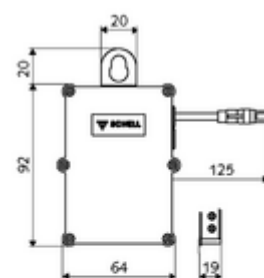

Numărul de articol: 00 503 00 99

SWS manager radio FM

Pentru realizarea legăturilor radiope distanțe mari între SWS bus extender și serverul SWS server utilizând o rețea tip mesh.

Lieferumfang

- SWS Funk-Manager FM
- Software: Bus-Extender Funk

Caracteristici

- Masă: 0,10 kg/bucată
- Unități pachet: 1

Accesorii necesare

SWS Server	Articolul nr.: 00 500 00 99
Adaptor alimentare SWS Bus	Articolul nr.: 00 505 00 99
SWS Bus-Extender radio BE-F	Articolul nr.: 00 502 00 99 sau
SWS Bus-Extender radio VITUS BE-FV	Articolul nr.: 00 507 00 99 sau
Stecăr 9 VDC, 100 - 240 VAC, 50 - 60 Hz	Articolul nr.: 00 912 00 99 sau
Unitate de rețea îngropată 9 VDC, 100 - 240 VAC, 50 - 60 Hz	Articolul nr.: 01 315 00 99 sau

instrucțiune de asamblare

- Managerul radio FM SWS nu trebuie utilizat cu baterii.