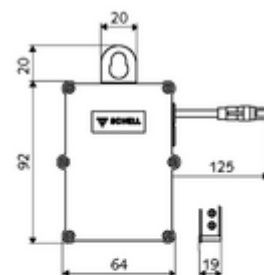

## SWS manager radio FM

Pentru realizarea legăturilor radiope distanțe mari între SWS bus extender și serverul SWS server utilizând o rețea tip mesh.