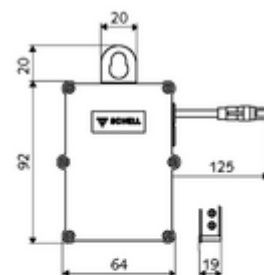

Numărul de articol: 00 503 00 99

SWS Funk-Manager FM

Pentru realizarea legăturilor radiope distanțe mari între SWS bus extender și serverul SWS server utilizând o rețea tip mesh.

Lieferumfang

- SWS Funk-Manager FM
- Software: Bus-Extender Funk

Caracteristici

- Masă: 0,10 kg/bucată
- Unități pachet: 1

Accesorii necesare

SWS Server	Articolul nr.: 00 500 00 99
Adaptor alimentare SWS Bus	Articolul nr.: 00 505 00 99
SWS Bus-Extender Funk BE-F	Articolul nr.: 00 502 00 99 sau
SWS Bus-Extender Funk VITUS BE-FV	Articolul nr.: 00 507 00 99 sau
Stecăr 9 VDC, 100 - 240 VAC, 50 - 60 Hz	Articolul nr.: 00 912 00 99 sau
Unitate de rețea îngropată 9 VDC, 100 - 240 VAC, 50 - 60 Hz	Articolul nr.: 01 315 00 99 sau