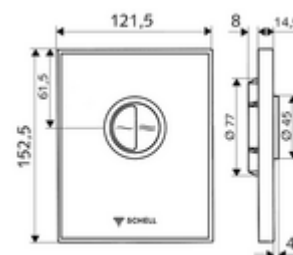

Numărul de articol: 02 826 00 99

Placă acționare AMBITION Eco

sticlă Spălare cu două cantități. Pentru spălător cu presiune WC, cu montaj încastat SCHELL COMPACT II.

Conținutul ambalajului

- placă de acționare design din sticlă securizată
 - butoane de acționare pentru spălare economică și principală din de zinc turnat sub presiune
- Cartuș cu temporizare cu duză de autocurățire
- deflector pentru reglajul debitului de spălare
- cadru de montaj

Date tehnice

- Spălare cu două cantități: Volum de spălare economic 3 l, Volum 4,5 - 9,0 l
- Material: Acționare zinc turnat sub presiune, placă frontală Sticlă securizată (ESD), cadru plastic
- Finisaj: Acționare crom, placă frontală negru, cadru crom
- Dimensiuni placă frontală: L 121,5 mm x Î 152,5 mm x A 14,5 mm
- certificate: Watermark

Caracteristici

- Masă: 0,88 kg/bucată
- Unități pachet: 1

Accesorii necesare

Robinet spălare WC îngropat COMPACT II
Modul WC MONTUS

Articolul nr.: 01 194 00 99 sau
Articolul nr.: 03 076 00 99 sau

o înștiințare