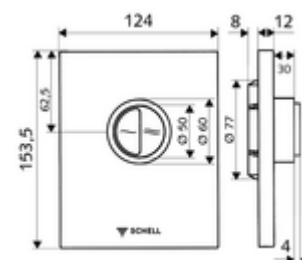

Caracteristici

- Masă: 0,72 kg/bucată
- Unități pachet: 1

Accesorii necesare

Robinet spălare WC îngropat COMPACT II

Articolul nr.: 01 194 00 99

Accesorii recomandate

Cartuș de WC EDITION Eco (compatibil LEED / BREEAM) Articolul nr.: 29 758 00 99