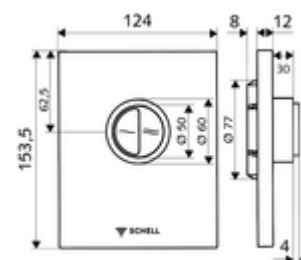

Caracteristici

- Masă: 0,72 kg/bucată
- Unități pachet: 1

Accesorii necesare

Robinet spălare WC îngropat COMPACT II

Articolul nr.: 01 194 00 99

Accesorii recomandate

Cartuș de WC EDITION Eco (compatibil LEED / BREEAM) Articolul nr.: 29 758 00 99