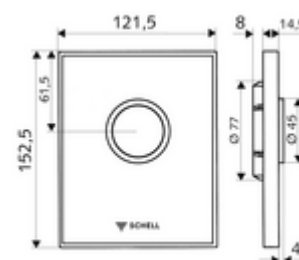

Numărul de articol: 02 819 00 99

Placă acționare AMBITION

Pentru spălător cu presiune WC, cu montaj încastrat SCHELL COMPACT II.

Conținutul ambalajului

- placă de acționare design din sticlă securizată
 - buton de acționare din alamă
- Cartuș cu temporizare cu duză de autocurățire
- deflector pentru reglajul debitului de spălare
- cadru de montaj

Date tehnice

- Spălare cu o cantitate: 4,5 - 9,0 l
- Material: Acționare alamă, placă frontală Sticlă securizată (ESD), cadru plastic
- Finisaj: Acționare crom, placă frontală alb, cadru crom
- Dimensiuni placă frontală: L 121,5 mm x Î 152,5 mm x A 14,5 mm

Caracteristici

- Masă: 0,79 kg/bucată
- Unități pachet: 1

Accesorii necesare

Robinet spălare WC îngropat COMPACT II
Modul WC MONTUS

Articolul nr.: 01 194 00 99 sau
Articolul nr.: 03 076 00 99 sau

o înștiințare