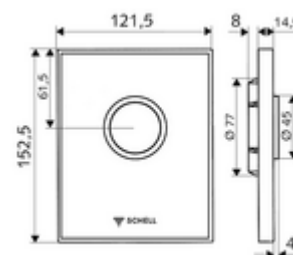

Numărul de articol: 02 818 00 99

Placă acționare AMBITION

Pentru spălător cu presiune WC, cu montaj încadrat SCHELL COMPACT II.

Conținutul ambalajului

- placă de acționare design din sticlă securizată
 - buton de acționare din alamă
- Cartuș cu temporizare cu duză de autocurățire
- deflector pentru reglajul debitului de spălare
- cadru de montaj

Date tehnice

- Spălare cu o cantitate: 4,5 - 9,0 l
- Material: Acționare alamă, placă frontală Sticlă securizată (ESD), cadru plastic
- Finisaj: Acționare crom, placă frontală negru, cadru crom
- Dimensiuni placă frontală: L 121,5 mm x Î 152,5 mm x A 14,5 mm

Caracteristici

- Masă: 0,79 kg/bucată
- Unități pachet: 1

Accesorii necesare

Robinet spălare WC îngropat COMPACT II
Modul WC MONTUS

Articolul nr.: 01 194 00 99 sau
Articolul nr.: 03 076 00 99 sau

o înștiințare